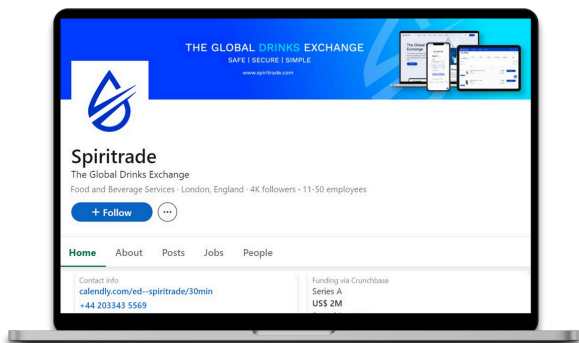

## 《欧洲市场报告》第四季度

我们很高兴地宣布Spiritrade在第四季度将推出《欧洲市场报告》。这份综合报告包含酒水行业在这个季度的主要趋势。

如果您对宏观酒水行业相关资讯感兴趣，请发送电子邮件至 [info@spiritrade.com](mailto:info@spiritrade.com)。您可第一时间洞察相关资讯，了解市场信息，抢占市场的第一主导权！

**立即注册**

由衷感谢所有领  
英上的4000名  
关注者！